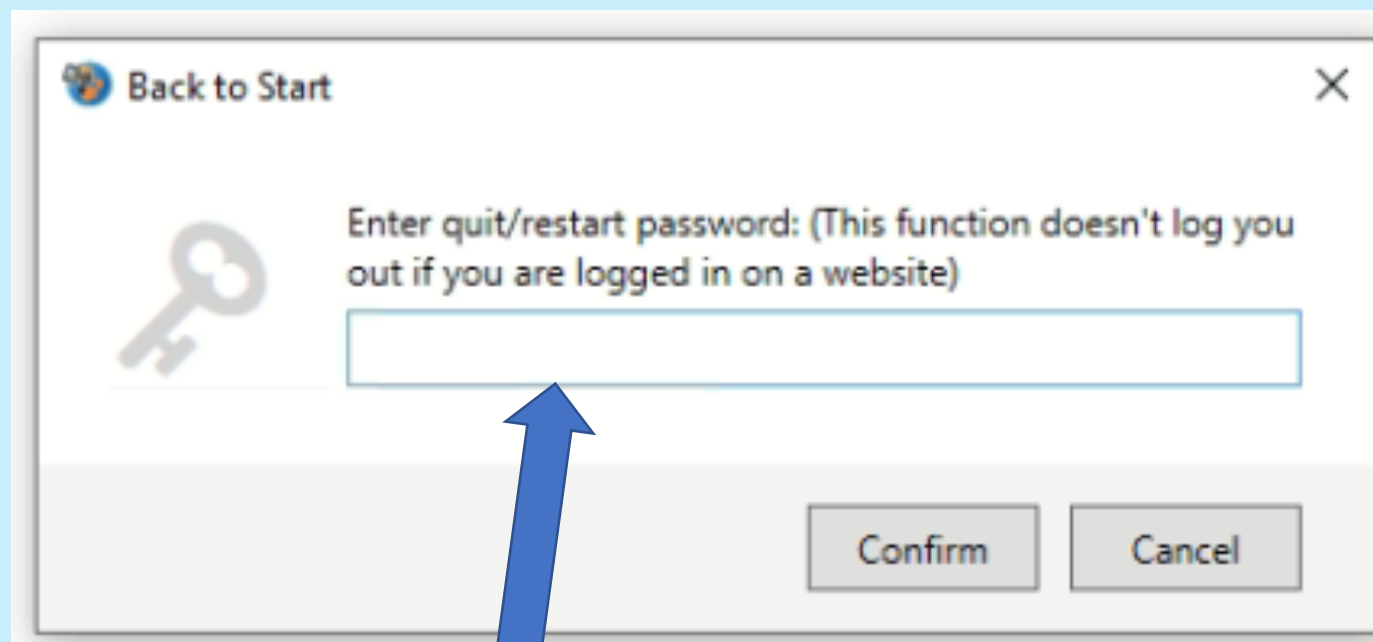

Jika sudah selesai, silakan klik tombol terminate session di pojok kanan bawah.

Password Quit SEB: nusantarasejahtera

Pada Hari-H ujian login zoom melalui handphone dan posisikan kamera zoom berada disebelah kiri peserta menghadap kearah meja kerja dan laptop (Seperti gambar di atas).